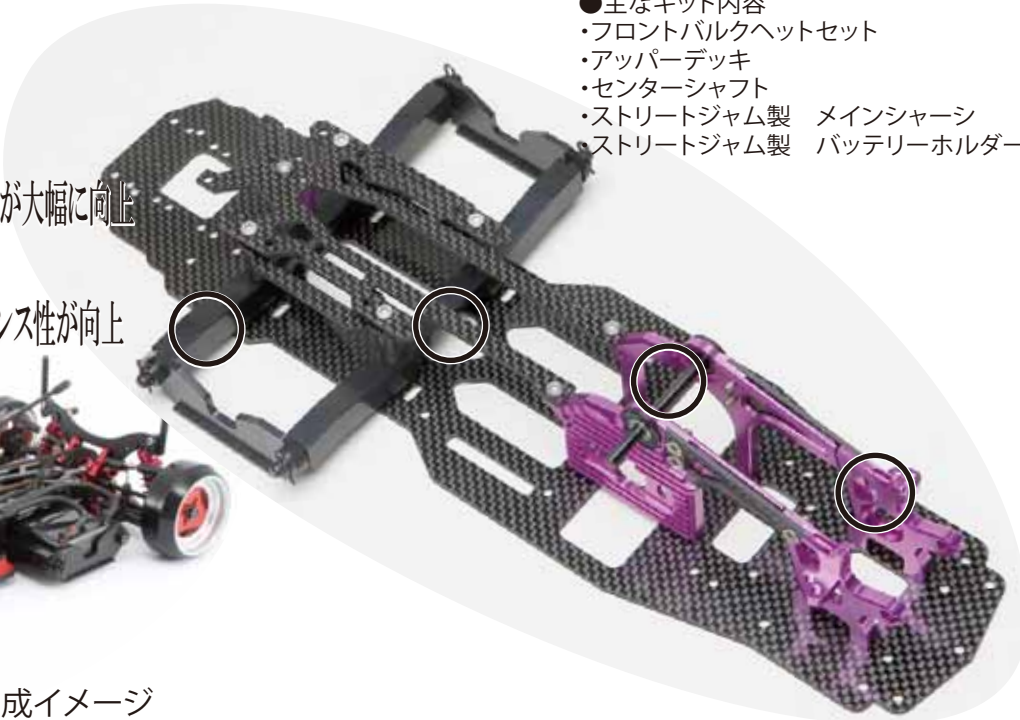

# CE-RX conversion

CER専用200台完全限定モデル

11月発売予定!

次なるドリフトステージへ 究極のしなり特性を実現!

シャーシはストレートパック専用設計

- 主なキット内容
- ・フロントバルクヘットセット
- ・アッパーデッキ
- ・センターシャフト
- ・ストリートジャム製 メインシャーシ
- ・ストリートジャム製 バッテリーホルダー

## 特徴

- 理想のシャーシロールを実現
- ロールポイントの見直しによるトラクションが大幅に向上
- ネジ6本でフロントバルクの脱着が可能
- センターシャフトの見直しによりメンテナンス性が向上

※完成イメージ

注:CER D08に使用するには他社製のパーツ(サスブロック・サスピンなど) 数点を別に必要となります。

(株)ストリートジャム監修

株式会社アールシーアート 〒566-0052 大阪府摂津市鳥飼本町1丁目4番26号 TEL: 0726-28-2991