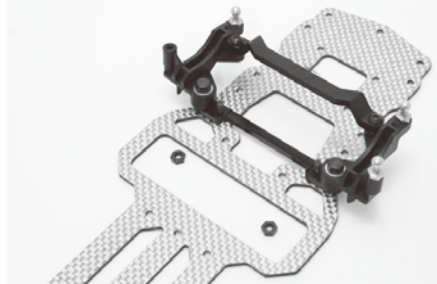

装着イメージ (シャーシは付属されません)

株式会社アールシーアート 〒566-0035 大阪府摂津市鶴野2丁目9-6

TEL：0726-28-2991

----- 下記の注文書を店頭に掲示板などに貼り注文管理にご活用ください -----

注文書

JAN	品番	品名	定価(税抜)	注文数	備考欄
4582302461292	ART2048	CE-RXステアリングワイパーセット	3480		コンバオプシオン
4582302461902	ART2058	CE-RX用OPステアリングクランク	600		CE-RXシリーズオプション
4582302460882	ART2035	CE-RX用ステアリングベース	1200		
4582302460899	ART2036	CE-RX用ステアリングブリッジ	1500		

RC-ARTメカサイト <http://dreamteam.rc-art.net/>

問屋様の御注文はこちらのサイトからのご注文が最優先されます。

販売店様名

問屋様名