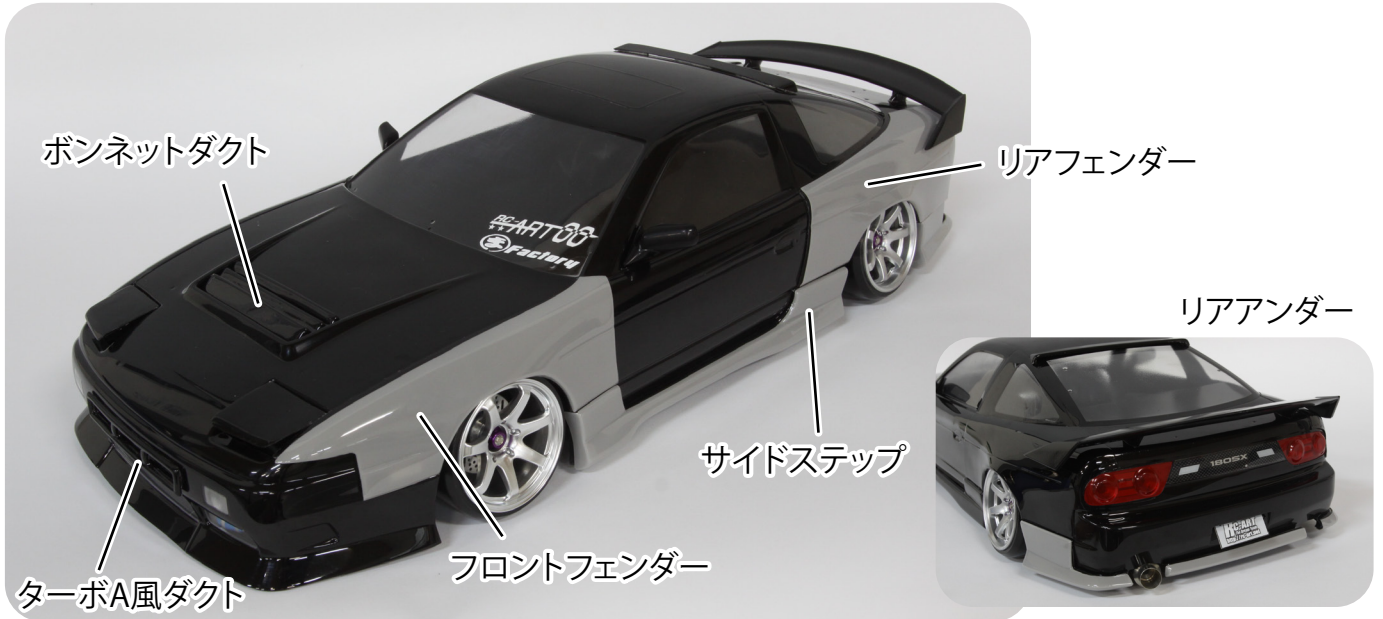

雑誌で話題の東北仕様

まるまファクトリーエアロシリーズ

株式会社アールシーアート 〒566-0035 大阪府摂津市鶴野2丁目9番6号 TEL: 0726-28-2991

----- 下記の注文書を店頭に掲示板などに貼り注文管理にご活用ください -----

注文書 詳細は→<http://dreamteam.rc-art.net/>

JAN	品番	商品名	定価(税抜)	注文数	備考欄
4582387280016	MF-18001	180SX用 ターボA風ダクト	300		
4582387280023	MF-18002	180SX用 ボンネットダクト	300		
4582387280030	MF-18003	180SX用 フロントフェンダー	1300		
4582387280047	MF-18004	180SX用 リアフェンダー	1300		
4582387280054	MF-18005	180SX用 サイドステップ	1300		
4582387280061	MF-18006	180SX用 リアアンダー	1300		
4582387280078	MF-18007	180SX用 ルーフスポイラー	500		
4582387280085	MF-00101	汎用 インタークーラー	600		
4582387280092	MF-18008	あん時代の180後期風	2000		
4582387280108	MF-18009	180SX用 後期テールセット	1300		
4582387280115	MF-18010	180SX用 サイドステップタイプ2	1300		
4582387280122	MF-18011	あん時代の180リップ付中期風	2000		