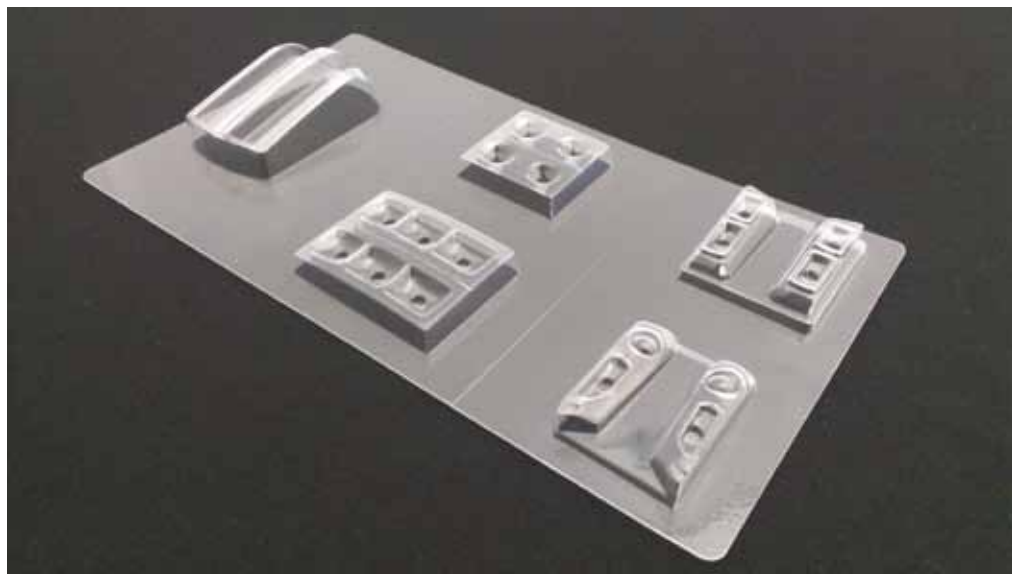

—新製品のご案内—

まるま製 汎用ライトパーツセット

できる限りムダなく使えるパーツ構成！！

4月下旬入荷予定！

要望が多かったあのパーツも。

使わないパーツも 何時か使えるはず！

※製品は透明ポリカ製です。

あえて、余白を多く取りポリカ板としてユニット
取り付けに使用できるようにしています。