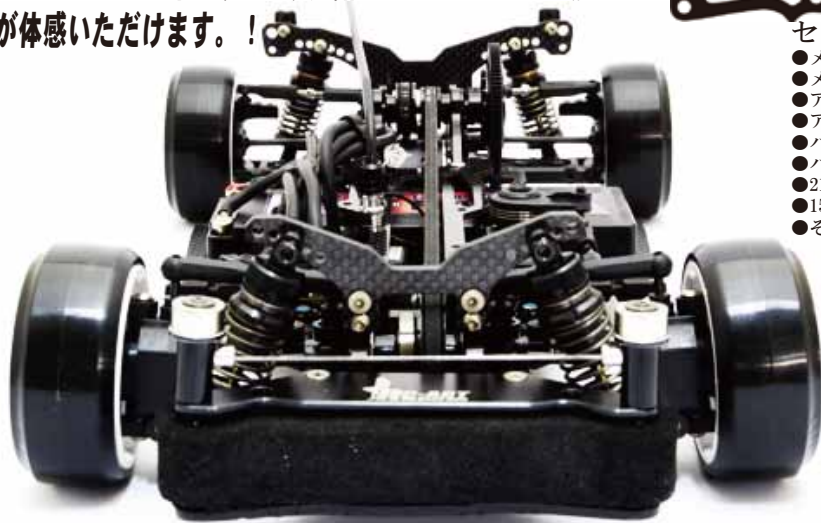

## RX-J01 TypeRコンバージョンキット!!

テストを繰り返しホワイトウルフの基本セットで実践結果を引っさげて登場!  
新しい走りのスタイルが体感いただけます!

セット内容

- メインシャーシ
- メカデッキ
- アッパーデッキ
- アッパーデッキ剛性アッププレート
- バッテリーホルダープレート R
- バッテリーホルダープレート L
- 219ベルト 474ベルト
- 15Tアルミプリー 18Tアルミプリー
- その他 (必要なビス及びスペーサーなど)

- カーボン自体の素材の変更でしなやかで合成の高いシャーシになっています。
- センターバッテリーが生み出すリアルなロール感。
- フロントミッド派生からの2つのスタイルで共に進化は続く。

※注意

走行にはCE-RXホワイトウルフキットとオプションのベルトテンショナーセットとCE-RX ロープロサーボステーセットが必要です。  
ブラックカーボンで組まれる場合はダンパーステーやバッテリー抑えなどが必要です。  
エキスパート向けシャーシのため、微調整やバッテリーのショートなどには注意が必要です。