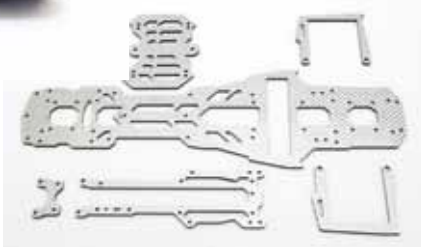

## RX-J01 TypeRコンバージョンキット!!

テストを繰り返しホワイトウルフの基本セットで実践結果を引っさげて登場!  
新しい走りのスタイルが体感いただけます!

セット内容

- メインシャーシ
- メカデッキ
- アッパーデッキ
- アッパーデッキ剛性アッププレート
- バッテリーホルダープレート R
- バッテリーホルダープレート L
- 219ベルト 474ベルト
- 15Tアルミプリー 18Tアルミプリー
- その他 (必要なビス及びスペーサーなど)

- カーボン自体の素材の変更でしなやかで合成の高いシャーシになっています。
- センターバッテリーが生み出すリアルなロール感。
- フロントミッド派生からの2つのスタイルで共に進化は続く。

※注意

走行にはCE-RXホワイトウルフキットとオプションのベルトテンショナーセットとCE-RX ロープロサーボステーセットが必要です。  
ブラックカーボンで組まれる場合はダンパーステーやバッテリー抑えなどが必要です。  
エキスパート向けシャーシのため、微調整やバッテリーのショートなどには注意が必要です。