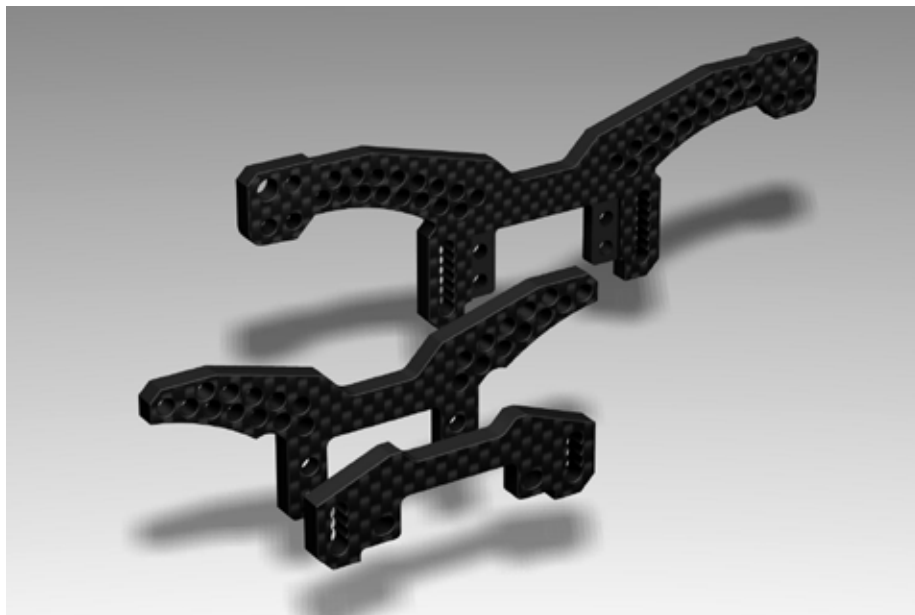

3月 中旬発売予定！

ユーザーの声から商品に！

**RX カーボンダンパーステー クリアーブラック**

(CE-RX及びTypeR CE-R系 に対応)

☆アッパーアームをダンパーステー側に取り付けることが可能です。

セッティングの幅を広げることと各種足回りに対応！

☆取り付け部分にフロント1.5mmリア0.5mmのフライス加工でダンパー位置を適正化。

☆4mm厚のJapanカーボンで確実にダンパーをホールドします。

☆フロントアッパーアームパーツはヨコモDIBにも取り付け可能です。

※初回生産分は非常に少ないため分納になる恐れがございます。

株式会社アールシーアート 〒566-0035 大阪府摂津市鶴野2丁目9-6

TEL : 0726-28-2991

----- 下記の注文書を店頭の掲示板などに貼り注文管理にご活用ください -----

**注文書**

JAN	品番	品名	定価(税抜)	注文数	備考欄
4582302464477	ART2107B	RX リアダンパーステー クリアーブラック	3480		
4582302464484	ART2108B	RX フロントダンパーステーset クリアーブラック	3480		
4582302464491	ART2109B	RX フロントダンパーステー クリアーブラック	2480		
4582302464507	ART2110B	RX アッパーアームステー クリアーブラック (DIB対応)	1200		
4582302464514	ART2107S	RX リアダンパーステー シルバーカーボン	3480		初回少量のため分納の恐れあり
4582302464521	ART2108S	RX フロントダンパーステーset シルバーカーボン	3480		初回少量のため分納の恐れあり
4582302464538	ART2109S	RX フロントダンパーステー シルバーカーボン	2480		初回少量のため分納の恐れあり
4582302464545	ART2110S	RX アッパーアームステー シルバーカーボン (DIB対応)	1200		初回少量のため分納の恐れあり