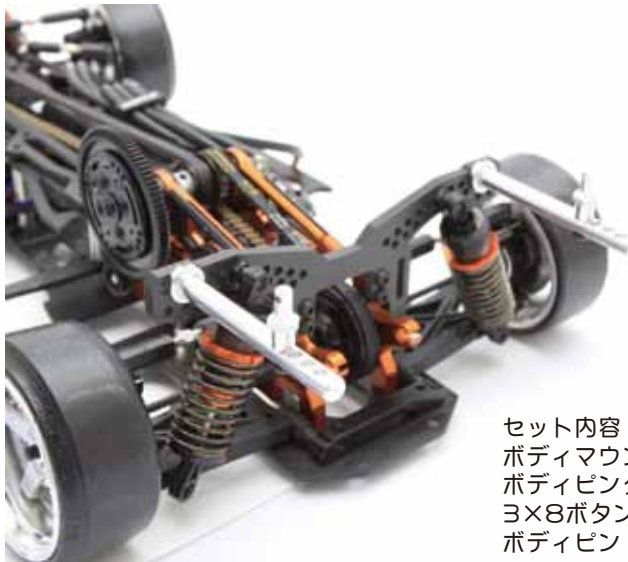

9月下旬発売予定！

ユーザーの声から商品に！

リヤボディマウント(ピンタイプ) (各色)

リヤのダウンフォースをしっかりとダンパーに伝えることが可能。

セット内容
ボディマウント
ボディピンタイプポスト
3×8ボタンビス
ボディピン

※細かい高さ調整はボディピンタイプポストとの間にスペーサーなどを使用して行います。

- 確実にピンで止めることにより大きなクラッシュでも安心。
- 外観を損ねていた窓ガラスの穴をなくします。
- リヤのダウンフォースをしっかりと受け止め足回りに伝えてくれます。
- 色は7色を用意しました。