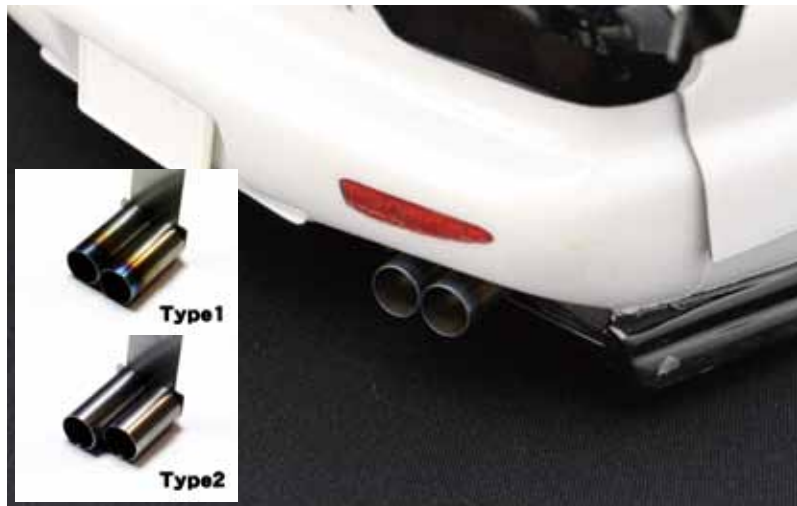

あん時代のマフラー W Type1 & Type2

長い時間を経ての復刻！！

4月下旬入荷予定！

まるまエアロ発売当初から使用されていたリアルダミーマフラー！

0.5mm厚のステンレスマフラーステーを使用し場所を選ばずに取り付け可能。

材質にはステンレスを使用し、出口部分は焼き入れタイプと焼き入れ無しタイプをご用意。

●Type1 (焼き色付)

●Type1 (焼き色無)