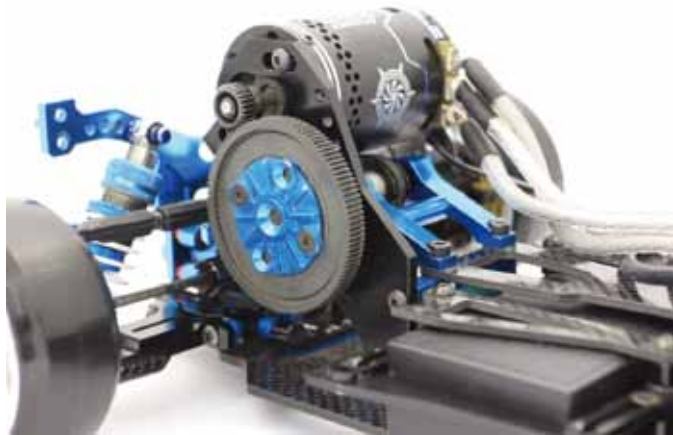

—新製品のご案内—

Wasshoiモータープレート OTA-R31 REAR MOTOR用

祭series第1弾！！

1月下旬発売予定！

衝撃的なトラクションを体感！！

前に出る！横に走る！止まる！はっきりとモーターの特性を感じとれます。

●カラーはブルーとブラックの2色

●簡単な取り替え作業でビックリするほどの変化を得られます。