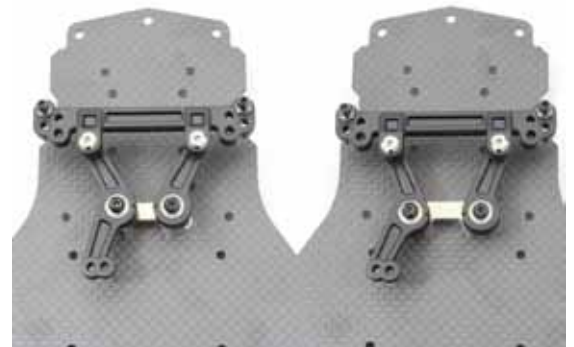

11月上旬発売予定!

ユーザーの声から商品に!

YD-2用 ステアリングベース補強&補正パーツ

●簡単な取付と低コストでのアップデートアイテム開発をコンセプトに第3弾!

すぐステアリングクランクが緩みませんか?
ガッチリ固定で緩みません!

注: カラーはブラックのみになります。

付属品

- ・ステアリングベース
- ・3×6皿ビス ×2
- ・3×15ボタンビス ×2