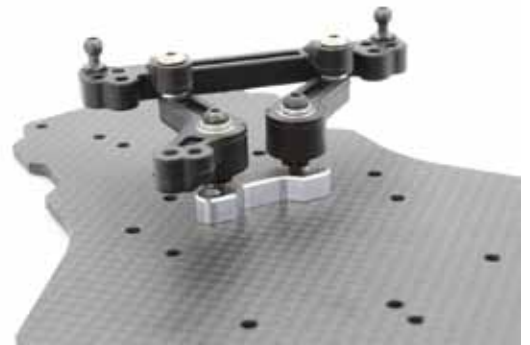

11月上旬発売予定!

ユーザーの声から商品に!

YD-2用 ステアリングベース補強&補正パーツ

●簡単な取付と低コストでのアップデートアイテム開発をコンセプトに第3弾!

すぐステアリングクランクが緩みませんか?
ガッチリ固定で緩みません!

注: カラーはブラックのみになります。

付属品

- ・ステアリングベース
- ・3×6皿ビス ×2
- ・3×15ボタンビス ×2