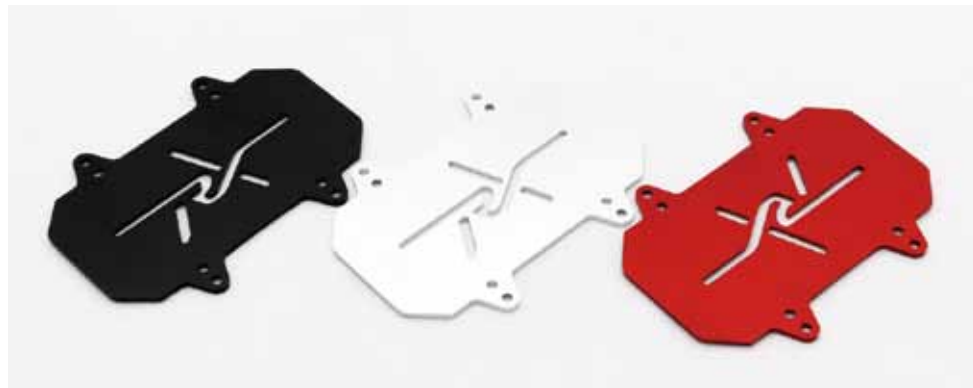

2月上旬発売予定！

ユーザーの声から商品に！

RXバッテリーホルダーベース

ブラック・シルバー・レッドの3色で発売。

RXバッテリーホルダーをシャーシから独立して組み上げることができバッテリーの前後移動や高さ調整などが容易になります。バッテリー下も有効活用が可能です。

シャーシ取付前にバッテリーホルダーが完成します。

●今人気のYD-2ARTコンバにもRXバッテリーホルダーの使用で当然取付可能！

- バッテリー位置調整を簡単にできることで重心位置の変更がスムーズに行えることでセットアップの一つになります。
- シャーシに浮かせて取り付けることでシャーシ剛性が劇的にアップし走行性能も大きく変わります。
- バッテリー下に空間ができることでウエイトの貼り付けやモーターへのセンサー線などもバッテリーの下から通せることでスッキリさせることもできます。
- CE-RX系から穴位置は同じなのでいろんな車種にも流用が可能。