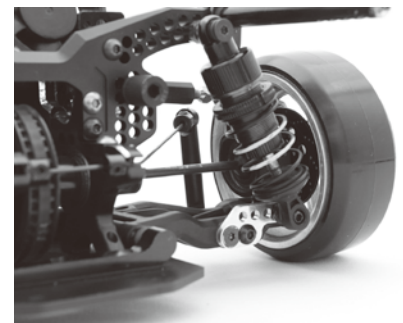

7月中旬発売予定！ ユーザーの声から商品に！
ダンパー取付オフセットプレートVer.2 ブラック&シルバー
 サスアームはもちろん使い方はいろいろ！

○TATSUKEN—ASHIにも干渉なく
取り付け可能！

○ヨコモ系の足回りにも問題なく
取り付け可能！

前作のオフセットプレートよりもコンパクトに仕上げ
 今まで以上に使用用途が広がります！

☆レバー比を大きく変更することで今までに無いセッティングが可能です。
 ☆絶妙な穴位置がいろんな場所に使用可能です。