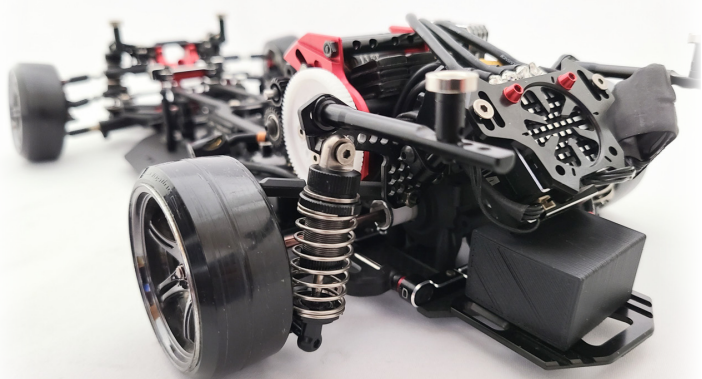

6月中旬発売

PRO GRESS R40 (プログレス アールフォーティー)

リバンプストロークを重視したレーシングロールスプリング!

- スプリングコンセットは、1Gからの伸び側を意識したスプリングです。
- しっかりとした荷重コントロール&旋回からのトラクション回復力!!
- 全長が長いため、PROGRESSスプリングリテーナー#-2などの、ダウンリテーナーの使用をおすすめします。

株式会社アールシーアート 〒566-0035 大阪府摂津市鶴野2丁目9-6 TEL: 0726-28-2991