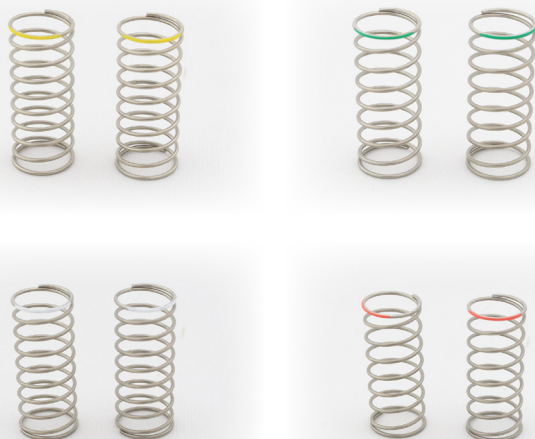

6月中旬発売

PRO GRESS R40 (プログレス アールフォーティー)

リバンプストロークを重視したレーシングロールスプリング!

- スプリングコンセットは、1Gからの伸び側を意識したスプリングです。
- しっかりとした荷重コントロール&旋回からのトラクション回復力!!
- 全長が長いため、PROGRESSスプリングリテーナー#-2などの、ダウンリテーナーの使用をおすすめします。

株式会社アールシーアート 〒566-0035 大阪府摂津市鶴野2丁目9-6 TEL: 0726-28-2991

----- 下記の注文書を店頭に掲示板などに貼り注文管理にご活用ください -----

注文書

JAN	品番	品名	定価(税抜)	注文数	備考欄
4582387284267	WP-0189	PRO GRESS R40 スプリング ソフト	¥700		
4582387284274	WP-0190	PRO GRESS R40 スプリング ミディアムソフト	¥700		
4582387284281	WP-0191	PRO GRESS R40 スプリング ミディアム	¥700		
4582387284298	WP-0192	PRO GRESS R40 スプリング ミディアムハード	¥700		