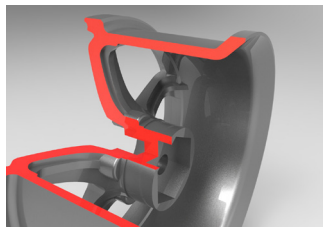

7月中旬発売予定！

SSR 株式会社タナベ (SSR) 公認商品です。

SSR GT GTX01 (オフセット6.8)

マッドガンメタ

スポーツシーンで真価を発揮する高剛性10スポーク見た目も、中身も、そうとうに攻撃的
ディスク面はGT500レーシングホイール直系のデザイン

新色のマッドガンメタからGTシリーズのラインナップ

・オフセット6 マッドガンメタ

オフセット8 マッドガンメタ

- 高剛性デザインの10スポーク
- オフセットは6がフラットフェイス
- オフセットは8がディープフェイス
- 26mm幅&3mmハブ対応
- インサイドテーパーリムを採用

- インサイドテーパーリムの採用によりしなやかな剛性でトラクション確保
- インサイドテーパーリムはRWDの切れ角アップにも大きく貢献します。

株式会社アールシーアート 〒566-0035 大阪府摂津市鶴野2丁目9-6 TEL : 0726-28-2991