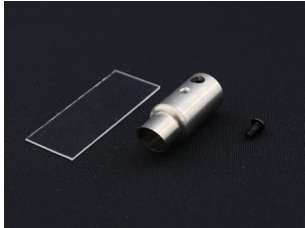

8月下旬から随時出荷予定

G-FORDAN&あん時代のマフラー各種

WORLD PROブランドからりニューアール

tanabe Medalion G-FORDANシリーズ

●太鼓フル再現モデル
ステンレス

●ショートタイプ
ステンレス

●太鼓フル再現モデル
アルミ軽量タイプ

●ショートタイプ
アルミ軽量タイプ

あん時代のマフラーシリーズ

●Type1
ステンレス

●Type2
ステンレス

●W Type1
ステンレス

●W Type2
ステンレス

★取り付けプレートを0.8mmポリカプレートにすることで取り付け自由度が上がりました。

株式会社アールシーアート 〒566-0035 大阪府摂津市鶴野2丁目9-6

TEL: 0726-28-2991