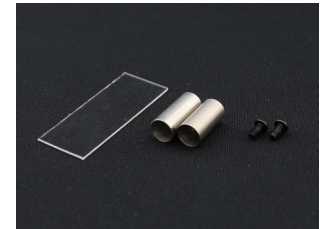

あん時代のマフラーシリーズ

●Type1
ステンレス

●Type2
ステンレス

●W Type1
ステンレス

●W Type2
ステンレス

★取り付けプレートを0.8mmポリカプレートにすることで取り付け自由度が上がりました。

株式会社アールシーアート 〒566-0035 大阪府摂津市鶴野2丁目9-6

TEL: 0726-28-2991