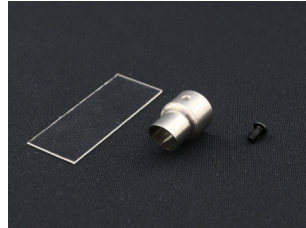

●ショートタイプ
ステンレス