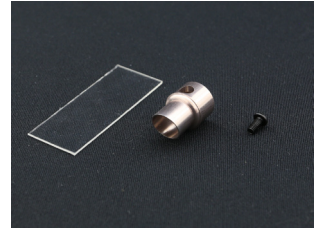

8月下旬から随時出荷予定

G-FORDAN&あん時代のマフラー各種

WORLD PROブランドからりニューアール

tanabe Medalion G-FORDANシリーズ

●太鼓フル再現モデル
ステンレス

●ショートタイプ
ステンレス

●太鼓フル再現モデル
アルミ軽量タイプ

●ショートタイプ
アルミ軽量タイプ

あん時代のマフラーシリーズ

●Type1
ステンレス

●Type2
ステンレス

●W Type1
ステンレス

●W Type2
ステンレス

★取り付けプレートを0.8mmポリカプレートにすることで取り付け自由度が上がりました。

株式会社アールシーアート 〒566-0035 大阪府摂津市鶴野2丁目9-6

TEL: 0726-28-2991