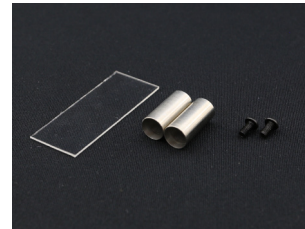

8月下旬から随時出荷予定

G-FORDAN&あん時代のマフラー各種

WORLD PROブランドからりニューアール

tanabe Medalion G-FORDANシリーズ

●太鼓フル再現モデル
ステンレス

●ショートタイプ
ステンレス

●太鼓フル再現モデル
アルミ軽量タイプ

●ショートタイプ
アルミ軽量タイプ

あん時代のマフラーシリーズ

●Type1
ステンレス

●Type2
ステンレス

●W Type1
ステンレス

●W Type2
ステンレス

★取り付けプレートを0.8mmポリカプレートにすることで取り付け自由度が上がりました。

株式会社アールシーアート 〒566-0035 大阪府摂津市鶴野2丁目9-6

TEL: 0726-28-2991