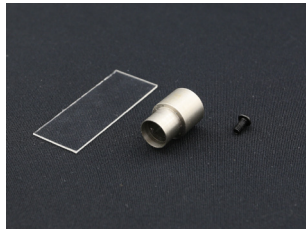

8月下旬から随時出荷予定

G-FORDAN&あん時代のマフラー各種

WORLD PROブランドからりニューアール

tanabe Medalion G-FORDANシリーズ

●太鼓フル再現モデル
ステンレス

●ショートタイプ
ステンレス

●太鼓フル再現モデル
アルミ軽量タイプ

●ショートタイプ
アルミ軽量タイプ

あん時代のマフラーシリーズ

●Type1
ステンレス

●Type2
ステンレス

●W Type1
ステンレス

●W Type2
ステンレス

★取り付けプレートを0.8mmポリカプレートにすることで取り付け自由度が上がりました。

株式会社アールシーアート 〒566-0035 大阪府摂津市鶴野2丁目9-6

TEL: 0726-28-2991