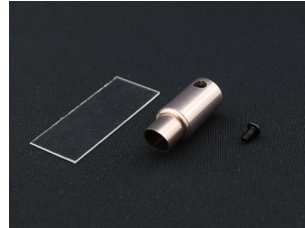

8月下旬から随時出荷予定

G-FORDAN&あん時代のマフラー各種

WORLD PROブランドからりニューアール

tanabe Medalion G-FORDANシリーズ

●太鼓フル再現モデル
ステンレス

●ショートタイプ
ステンレス

●太鼓フル再現モデル
アルミ軽量タイプ

●ショートタイプ
アルミ軽量タイプ

あん時代のマフラーシリーズ

●Type1
ステンレス

●Type2
ステンレス

●W Type1
ステンレス

●W Type2
ステンレス

★取り付けプレートを0.8mmポリカプレートにすることで取り付け自由度が上がりました。

株式会社アールシーアート 〒566-0035 大阪府摂津市鶴野2丁目9-6

TEL: 0726-28-2991