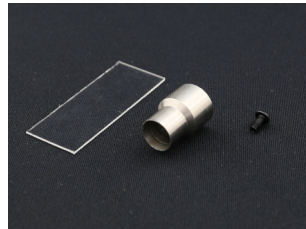

8月下旬から随時出荷予定

G-FORDAN&あん時代のマフラー各種

WORLD PROブランドからりニューアール

tanabe Medalion G-FORDANシリーズ

●太鼓フル再現モデル
ステンレス

●ショートタイプ
ステンレス

●太鼓フル再現モデル
アルミ軽量タイプ

●ショートタイプ
アルミ軽量タイプ

あん時代のマフラーシリーズ

●Type1
ステンレス

●Type2
ステンレス

●W Type1
ステンレス

●W Type2
ステンレス

★取り付けプレートを0.8mmポリカプレートにすることで取り付け自由度が上がりました。

株式会社アールシーアート 〒566-0035 大阪府摂津市鶴野2丁目9-6

TEL: 0726-28-2991