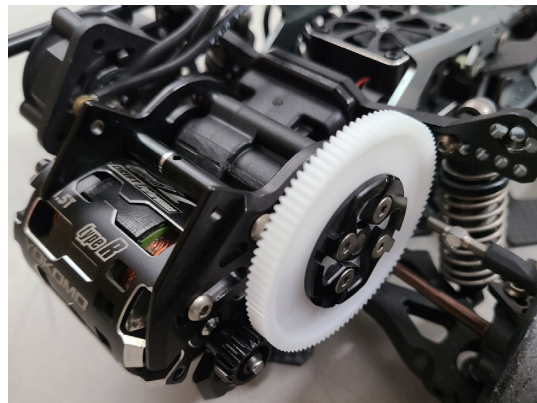

10月上旬 順次出荷予定

PRO GRESS スーパーギヤ 48ピッチ (80T~96T)

使えば分かる圧倒的なダイレクト感！

★RCカーに必要なとされる細かなスロットルレスポンスを可能にしてくれます。

- 高密度成型により高い真円度と歯先の強度を確保
- 材料強度と真円度の相乗効果によりダイレクト感UP
- オーソドックスな形状により、様々なカテゴリーにも対応。

株式会社アールシーアート 〒566-0035 大阪府摂津市鶴野2丁目9-6 TEL : 0726-28-2991