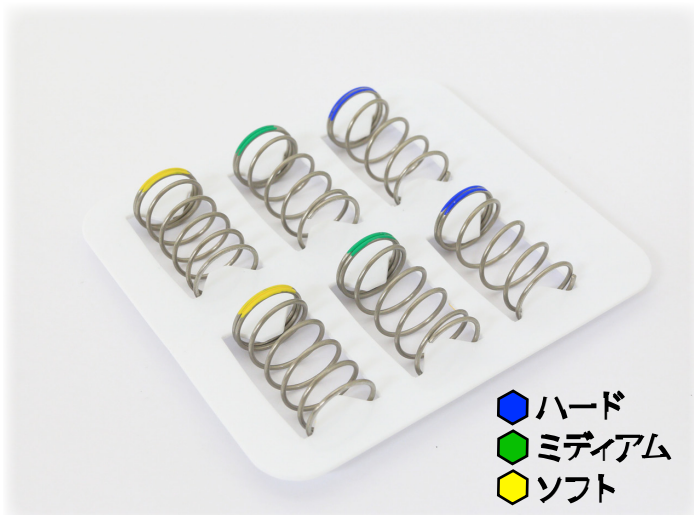

## PRO GRESS スプリング R30s

(PRO GRESS スプリング セットが価格改定しました)

積み重ねて進歩して来たスプリングの開発

あえて既成概念を壊し、ゼロから作り上げた最高傑作！

■ ハード  
■ ミディアム  
■ ソフト

ダンパーレバー比  
低め(0など)

PRO GRESS スプリングR30s  
ソフト

PRO GRESS スプリングR30s  
ミディアム

PRO GRESS スプリングR30s  
ハード

ダンパーレバー比  
高め(内側方向)

線間密着部分に、わずかな隙間をすることにより、グリップ限界域でのレスポンスとコントロール性の両立を実現しました。

- アクセル開度の高い状態でのスプリングのベスト状態を設定
- レバー比を下げて使用することを想定した設定が高速走行でのポテンシャルを発揮します
- スプリングの上下を入れ替えることで走行特性の変化を体感いただけます