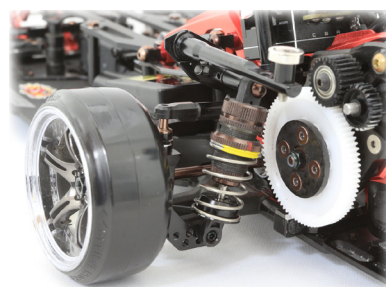

## PRO GRESS スプリング R30s

(PRO GRESS スプリング セットが価格改定しました)

積み重ねて進歩して来たスプリングの開発

あえて既成概念を壊し、ゼロから作り上げた最高傑作！

■ ハード  
■ ミディアム  
■ ソフト

ダンパーレバー比  
低め(0など)

PRO GRESS スプリングR30s  
ソフト

PRO GRESS スプリングR30s  
ミディアム

PRO GRESS スプリングR30s  
ハード

ダンパーレバー比  
高め(内側方向)

線間密着部分に、わずかな隙間をすることにより、グリップ限界域でのレスポンスとコントロール性の両立を実現しました。

- アクセル開度の高い状態でのスプリングのベスト状態を設定
- レバー比を下げて使用することを想定した設定が高速走行でのポテンシャルを発揮します
- スプリングの上下を入れ替えることで走行特性の変化を体感いただけます