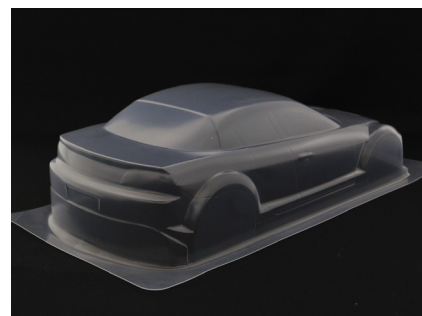

3月下旬発売予定！

SPEC-RM8 ボディ

懐かしいスポーツ4ドアボディをリーズナブルな価格で発売！

●前側

●後側

●マスキングシール

■車幅：F 193mm / R 191mm

■ホイールベース：257mm