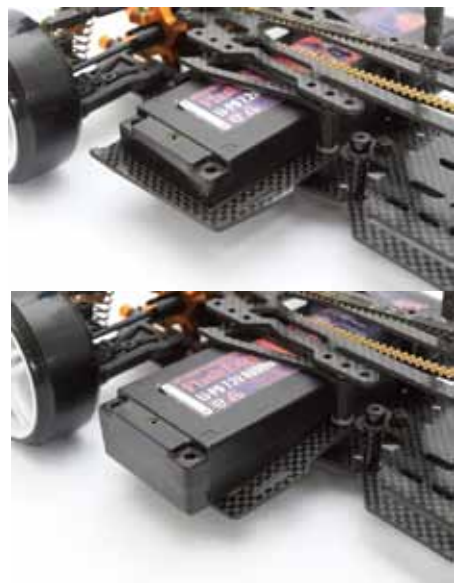

10月中旬発売予定！

ユーザーの声から商品に！

CE-RXのイメージをレーシーにドレスアップ！！

CE-RX用バッテリーホルダー！！

ドレスアップ効果とは別にCE-RXのリヤ周りの剛性アップにも貢献！！

セット内容

- バッテリーホルダープレート R
- バッテリーホルダープレート L
- その他（必要なビス及びスペーサーなど）

- カーボンパーツにすることでのドレスアップ効果大
- スマートにバッテリー交換が可能に。
- CE-RXのシャーシ剛性のアップに貢献。