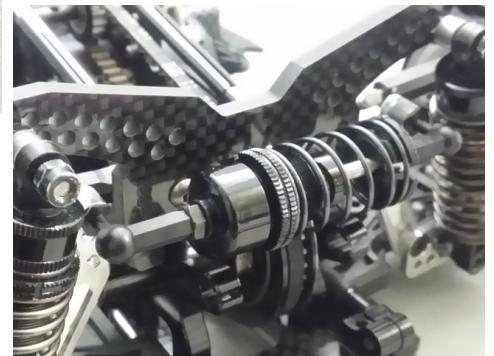

4月下旬発売予定！

ユーザーの声から商品に！

●RX モノショックダンパーセット ブラック  
●ショックキャップパーツ ブラック

・ショックキャップはTRF系にも使用可能！

☆RXモノショックステアにぴったりのモノショック用ダンパーです。  
全長は長く設定していますが、シリンダー長はショートに設定。  
ショックキャップでの車高調性も簡単に行えます。  
車への取り付け位置を考えて、シンプルなデザインを採用。