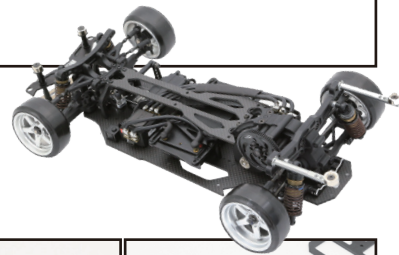

開催場所:

Total Pro Shop MECCA

TEL: 0748-86-4192

〒520-3316 滋賀県甲賀市甲南町131-1

受付・定員: 詳細が決まり次第、ホームページに掲載。

公認製品一覧

| | | | | | |
|---------------------------|-----------------------|--------------------------------|-----------------------------|-----------------------------------|---------------------------|
| | | | | | |
| ART2314 ●16800 | ART2313 ●1280 | ART2312 ●1280 | ART2311 ●1480 | ART2234 ●1980 | ART2217 ●2980 |
| YD-2 用 ART シャーシコンバ | YD-2 用 レバー比アッププレート | YD-2 用 ステアリングベース 補強 & 補正パーツ | YD-2 用 レバーレシオ ZERO プレート | RX バッテリーサポート (ブラック) | RX バッテリーホルダー (ブラック) |
| | | | | | |
| ART2334 ●2380 | ART2333 ●3480 | ART2168 ●2300 | ART2105 ●550 | ART2143 ●2600 | ART2150 ●2600 |
| RX バッテリーホルダーベース (ブラック) | 各社対応 アルミバンパー | RX バンパーサポート ブラック | DESIGN バンパー S Type2 ブラック | 5mm アルミボディマウントキャップ (マグネット)ブラック | リヤボディマウント (マグネット) ブラック |