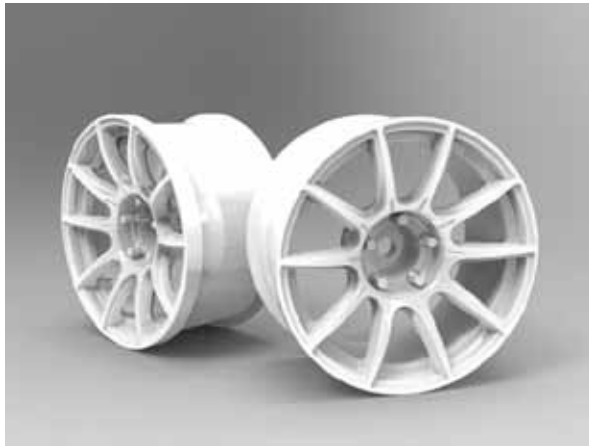

10月下旬発売予定!

ユーザーの声から商品に!

大会で戦うために考えられ新しい材質で更にタイヤの性能を100%生かし切るための新型ホイール!

限定ハイトラクションモデル

他社には無い材質の採用で激化するホイール戦線で確実なアドバンテージを体感して頂けます。

GTX01の高い基本性能に初速とコントロール性が更にアップ!

- オフセットは6&8
- ホイルハブは3mmハブ対応
- 完全新設計のインサイドテーパーリムを採用

※本製品は、標準品よりもクラッシュ等により変形しやすい場合があるので予め、ご了承ください。

※今回の限定ホワイトはSSR公認ではありません。

限定ハイトラクションモデル GTX01 WHITE

OFF6

OFF8

- インサイドテーパーリムの採用によりしなやかな剛性でトラクション確保
- インサイドテーパーリムはRWDの切れ角アップにも大きく貢献します。

株式会社アールシーアート 〒566-0035 大阪府摂津市鶴野2丁目9-6