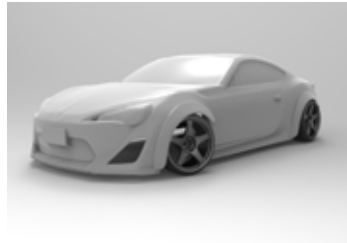

11月下旬発売予定！

ユーザーの声から商品に！

大会で戦うために考えられ新しい材質で更にタイヤの性能を100%生かし切るための新型ホイール！

限定ハイトラクションモデル

他社には無い材質の採用で激化するホイール戦線で確実なアドバンテージを体感して頂けます。

GTF01の高い基本性能に初速とコントロール性が更にアップ！

- オフセットは6&8
- ホイルハブは3mmハブ対応
- 完全新設計のインサイドテーパーリムを採用

※本製品は、標準品よりもクラッシュ等により変形しやすい場合があるので予め、ご了承ください。
※今回の限定ホワイトはSSR公認ではありません。

限定ハイトラクションモデル GTF01 WHITE

OFF6

OFF8

- インサイドテーパーリムの採用によりしなやかな剛性でトラクション確保
- インサイドテーパーリムはRWDの切れ角アップにも大きく貢献します。

株式会社アールシーアート 〒566-0035 大阪府摂津市鶴野2丁目9-6