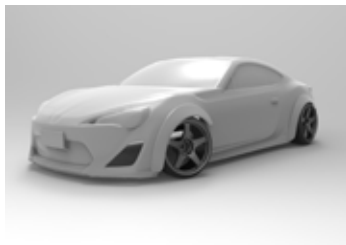

12月中旬発売予定!

ユーザーの声から商品に!

大会で戦うために考えられ新しい材質で更にタイヤの性能を100%生かし切るための新型ホイール!

限定ハイトラクションモデル

DARK BRONZE (ダークブロンズ)

他社には無い材質の採用で激化するホイール戦線で確実なアドバンテージを体感して頂けます。

GTF01の高い基本性能に初速とコントロール性が更にアップ!

- オフセットは6&8
- ホイルハブは3mmハブ対応
- 完全新設計のインサイドテーパーリムを採用

※本製品は、標準品よりもクラッシュ等により変形しやすい場合があるので予め、ご了承ください。

※今回の限定ダークブロンズはSSR公認ではありません。

限定ハイトラクションモデル GTF01 WHITE

OFF6

OFF8

- インサイドテーパーリムの採用によりしなやかな剛性でトラクション確保
- インサイドテーパーリムはRWDの切れ角アップにも大きく貢献します。

株式会社アールシーアート 〒566-0035 大阪府摂津市鶴野2丁目9-6