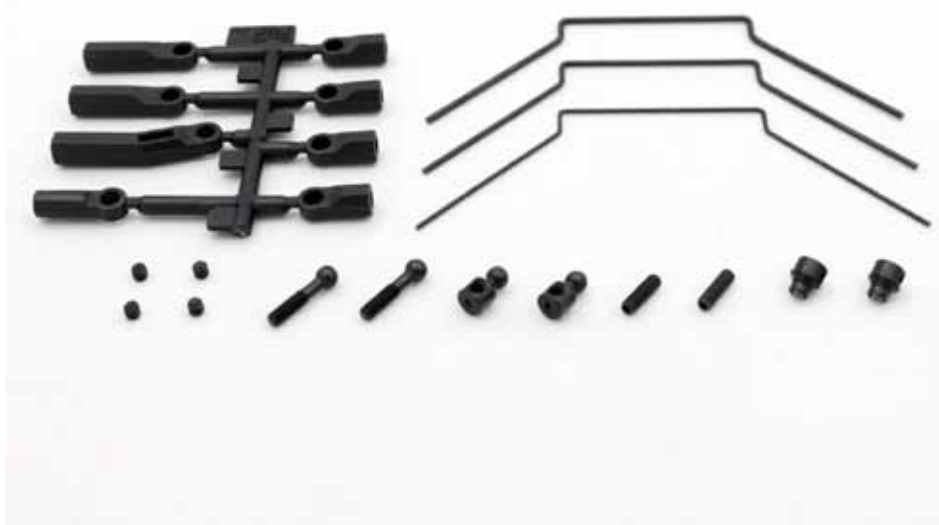

1月下旬発売予定！
RX-J リヤスタビライザーセット
完全エキスパート向けパーツ！！

ユーザーの声から商品に！

※2駆専用パーツになります。

- RXシリーズに使用可能なスタビライザーセットです。
- ホルダー部分をテーパー上にする事でガタを限りなく減らすことができスタビ本来の性能を発揮してくれます。

株式会社アールシーアート 〒566-0035 大阪府摂津市鶴野2丁目9-6 TEL: 0726-28-2991

----- 下記の注文書を店頭の掲示板などに貼り注文管理にご活用ください -----

注文書

JAN	品番	品名	定価(税抜)	注文数	備考欄
4582302470768	ART2447	RX-J リヤスタビライザーセット	1780		
4582302470775	ART2448	RX-J スタビホルダー	680		

RC-ARTメーカーサイト <http://dreamteam.rc-art.net/> 問屋様の御注文はこちらのサイトからのご注文が最優先されます。