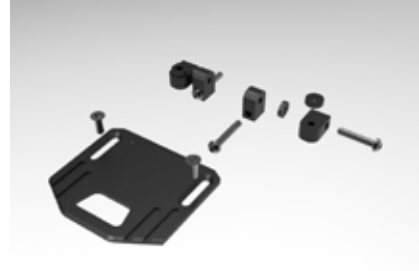

3月下旬発売予定!

ユーザーの声から商品に!

YD-2用 バックマウントプレート

●重心位置変更のための便利アイテム!

・搭載後に取付角度調整や高さ調整が可能。

・カラーはブラックとシルバーの2種類

・汎用ジョイントブロックとして単品販売
使い方は非常に沢山あります。

YD-2やイエーガーはギヤボックス（バルクヘッド）に取り付けますがスペーサーなどの調整でいろんな車種にも対応可能です。

本製品は、ヨコモドリフトミーティング2019公認パーツです。

株式会社アールシーアート 〒566-0035 大阪府摂津市鶴野2丁目9-6

TEL: 0726-28-2991

----- 下記の注文書を店頭に掲示板などに貼り注文管理にご活用ください -----

注文書

JAN	品番	品名	定価(税抜)	注文数	備考欄
4582302470782	ART2449	YD-2用 バックマウントプレート(イエーガー対応) ブラック	2980		
4582302470799	ART2450	YD-2用 バックマウントプレート(イエーガー対応) シルバー	2980		
4582302470805	ART2451	汎用ジョイントブロック 2個入	980		