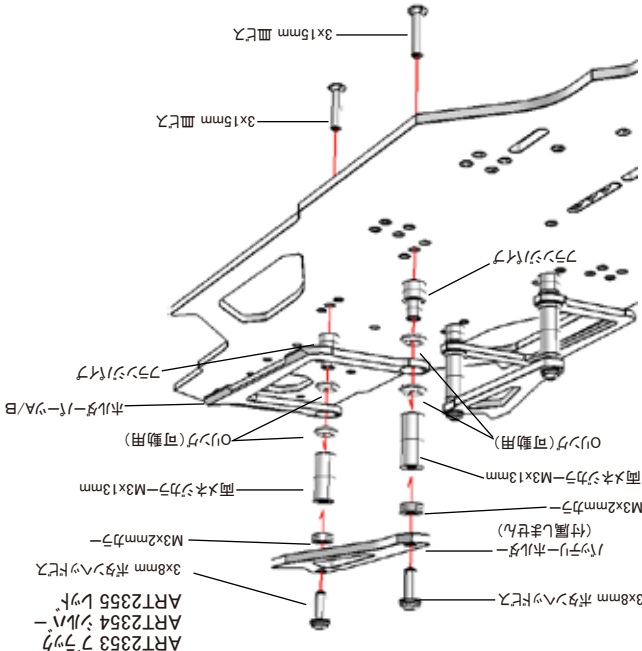

RC-ART
The Dream Team

RC-ART
The Dream Team

RC-ART
The Dream Team

RC-ART
The Dream Team

| | | | |
|--|--|--|----|
| | | | |
| | | | 8ヶ |
| | | | 4ヶ |
| | | | 4ヶ |
| | | | 4ヶ |
| | | | 4ヶ |
| | | | 4ヶ |
| | | | 1ヶ |
| | | | 1ヶ |

| | | | |
|--|--|--|----|
| | | | |
| | | | 8ヶ |
| | | | 4ヶ |
| | | | 4ヶ |
| | | | 4ヶ |
| | | | 4ヶ |
| | | | 4ヶ |
| | | | 1ヶ |
| | | | 1ヶ |

◎ M3x2mm カラーはバッテリーの厚みによってお使いください。

◎ M3x2mm カラーはバッテリーの厚みによってお使いください。