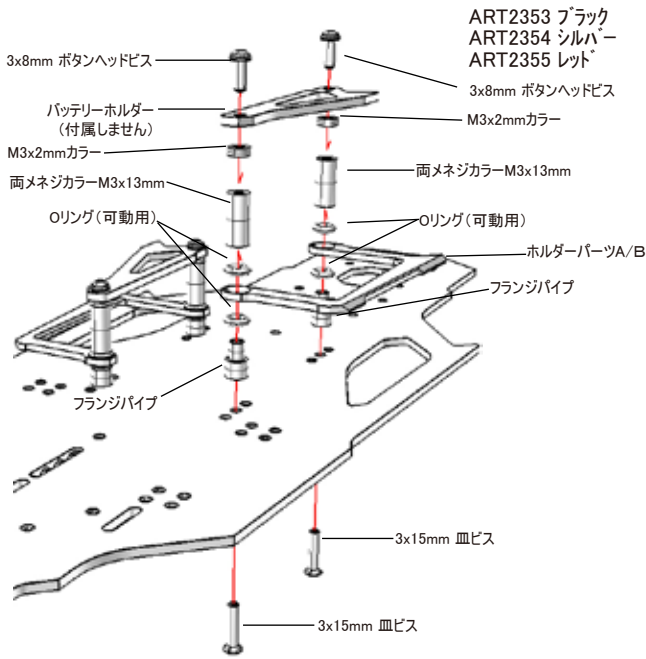

RX ショートサイズ Li-po バッテリーホルダー

RX ショートサイズ Li-po バッテリーホルダー

ART2353 ブラック
ART2354 シルバー
ART2355 レッド

ART2353 ブラック
ART2354 シルバー
ART2355 レッド

◎ M3x2mm カラーはバッテリーの厚みによってお使いください。

◎ M3x2mm カラーはバッテリーの厚みによってお使いください。

| | | | |
|----------------|----|-----------|----|
| 3x8mm ボタンビス | 4ヶ | パーツホルダー-A | 1ヶ |
| 3x15mm 皿ビス | 4ヶ | パーツホルダー-B | 1ヶ |
| M3x2mm カラー | 4ヶ | | |
| M3x13mm両メネジカラー | 4ヶ | | |
| フランジパイプ | 4ヶ | | |
| Oリング | 8ヶ | | |

| | | | |
|----------------|----|-----------|----|
| 3x8mm ボタンビス | 4ヶ | パーツホルダー-A | 1ヶ |
| 3x15mm 皿ビス | 4ヶ | パーツホルダー-B | 1ヶ |
| M3x2mm カラー | 4ヶ | | |
| M3x13mm両メネジカラー | 4ヶ | | |
| フランジパイプ | 4ヶ | | |
| Oリング | 8ヶ | | |

| | | | |
|--|--|--|----|
| | | | |
| | | | 8ヶ |
| | | | 4ヶ |
| | | | 4ヶ |
| | | | 4ヶ |
| | | | 4ヶ |
| | | | 4ヶ |
| | | | 1ヶ |
| | | | 1ヶ |

◎ M3x2mm カラーはバッテリーの厚みによってお使いください。

◎ M3x2mm カラーはバッテリーの厚みによってお使いください。

RX ショートサイズ Li-po バッテリーホルダー

RX ショートサイズ Li-po バッテリーホルダー