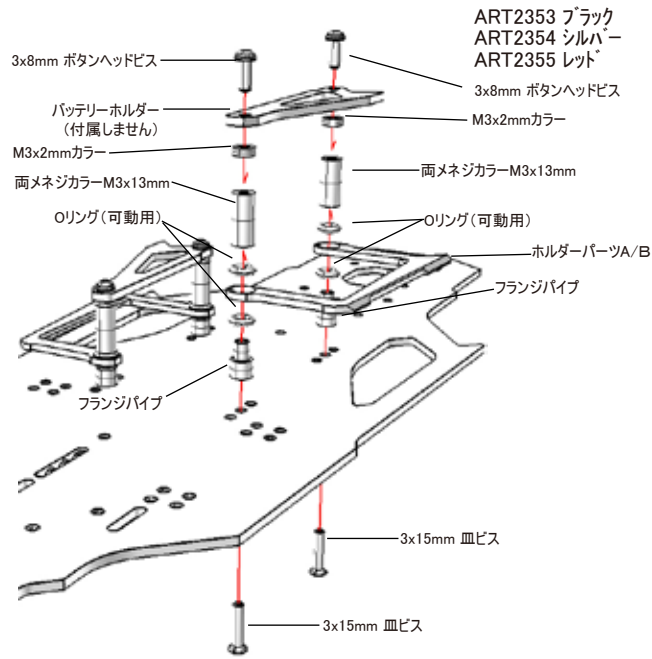

RX ショートサイズ Li-po バッテリーホルダー

RX ショートサイズ Li-po バッテリーホルダー

ART2353 ブラック
ART2354 シルバー
ART2355 レッド

ART2353 ブラック
ART2354 シルバー
ART2355 レッド

◎ M3x2mm カラーはバッテリーの厚みによってお使いください。

◎ M3x2mm カラーはバッテリーの厚みによってお使いください。

| | | | |
|----------------|----|-----------|----|
| 3x8mm ボタンビス | 4ヶ | パーツホルダー-A | 1ヶ |
| 3x15mm 皿ビス | 4ヶ | パーツホルダー-B | 1ヶ |
| M3x2mm カラー | 4ヶ | | |
| M3x13mm両メネジカラー | 4ヶ | | |
| フランジパイプ | 4ヶ | | |
| Oリング | 8ヶ | | |

| | | | |
|----------------|----|-----------|----|
| 3x8mm ボタンビス | 4ヶ | パーツホルダー-A | 1ヶ |
| 3x15mm 皿ビス | 4ヶ | パーツホルダー-B | 1ヶ |
| M3x2mm カラー | 4ヶ | | |
| M3x13mm両メネジカラー | 4ヶ | | |
| フランジパイプ | 4ヶ | | |
| Oリング | 8ヶ | | |

| | | | |
|--|--|--|----|
| | | | |
| | | | 8ヶ |
| | | | 4ヶ |
| | | | 4ヶ |
| | | | 4ヶ |
| | | | 4ヶ |
| | | | 4ヶ |
| | | | 1ヶ |
| | | | 1ヶ |

◎ M3x2mm カラーはバッテリーの厚みによってお使いください。

◎ M3x2mm カラーはバッテリーの厚みによってお使いください。

RX ショートサイズ Li-po バッテリーホルダー

RX ショートサイズ Li-po バッテリーホルダー