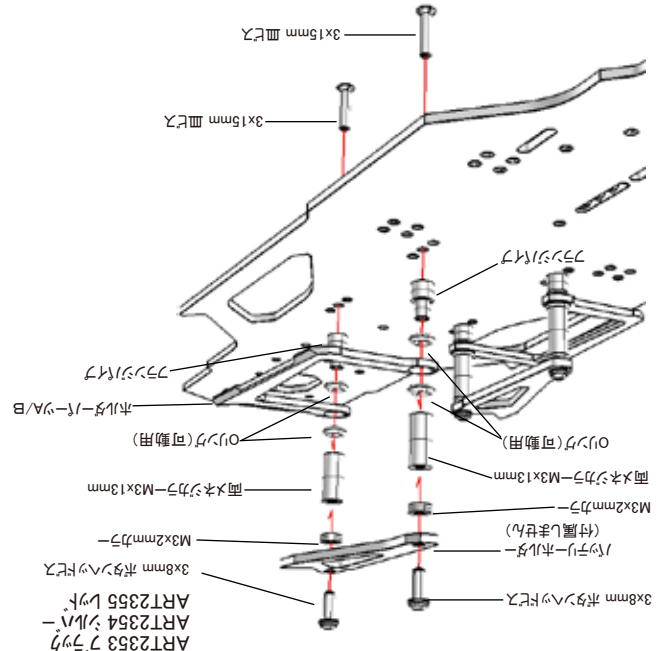

RC-ART
The Dream Team

RC-ART
The Dream Team

RC-ART
The Dream Team

RC-ART
The Dream Team

| | | | |
|--|--|--|----|
| | | | |
| | | | 8ヶ |
| | | | 4ヶ |
| | | | 4ヶ |
| | | | 4ヶ |
| | | | 4ヶ |
| | | | 4ヶ |
| | | | 1ヶ |
| | | | 1ヶ |

| | | | |
|--|--|--|----|
| | | | |
| | | | 8ヶ |
| | | | 4ヶ |
| | | | 4ヶ |
| | | | 4ヶ |
| | | | 4ヶ |
| | | | 4ヶ |
| | | | 1ヶ |
| | | | 1ヶ |

◎ M3x2mm カラーはバッテリーの厚みによってお使いください。

◎ M3x2mm カラーはバッテリーの厚みによってお使いください。