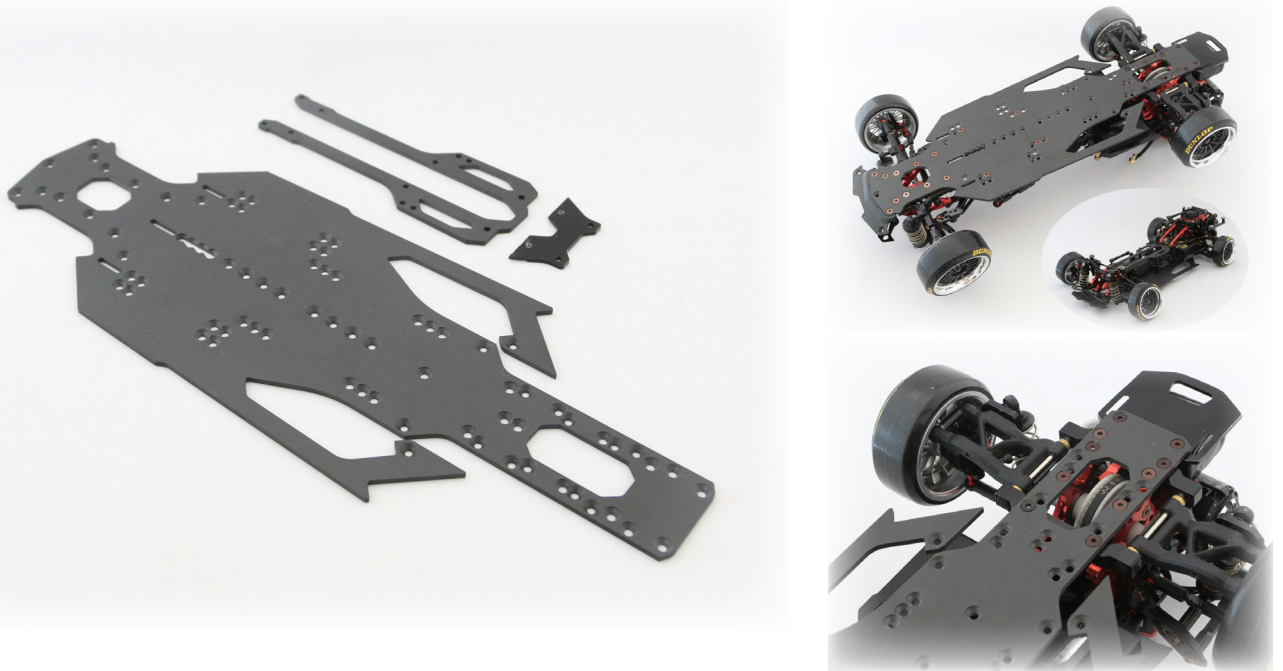

6月上旬発売予定！

ユーザーの声から商品に！

**RX-J SCシャーシ2022セット
(RX12.2&12.3用)**

ベストのシャーシロールを追求したイエーガーシャーシの最終版！

- ・ ストレートカーボンの特性を生かしたピッチングとロールの合成バランスをさらにリヤロールを増やすデザインに変更しています。
- ・ 257mmの通常サイズと247mm ADDICTIONボディのリアルグレードサイズに対応