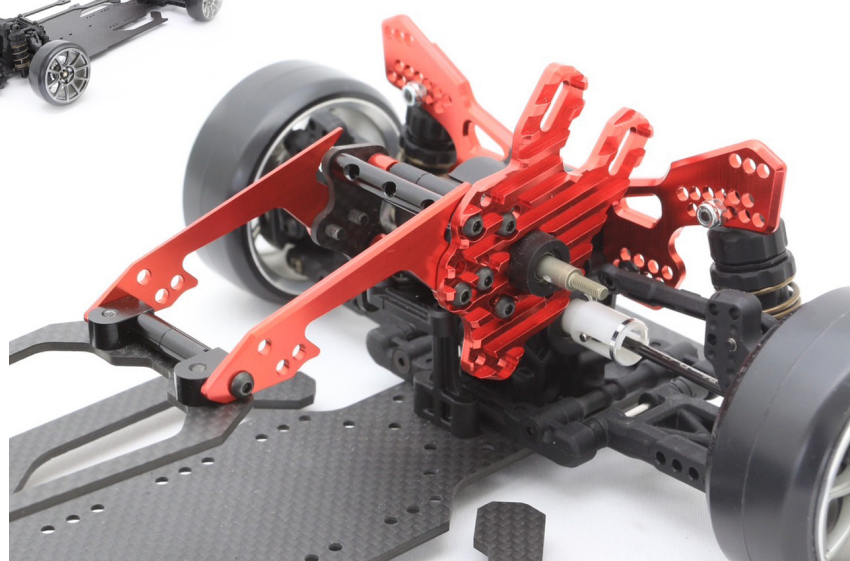

## アルミバーチカルプレート

リヤ周りのシャーシのねじれ量を少なくしてシャープな動きを再現できます。

ユーザーの声から商品に！

○剛性アップとドレスアップを両立したオプションパーツ

★RDX MASTERS Rd.6にて単走1位.2位 追走1位.2位  
先日行われた大会にて発売前のオプションパーツ等入車両  
で好成績を収めることが出来ました。

----- 下記の注文書を店頭に掲示板などに貼り注文管理にご活用ください -----