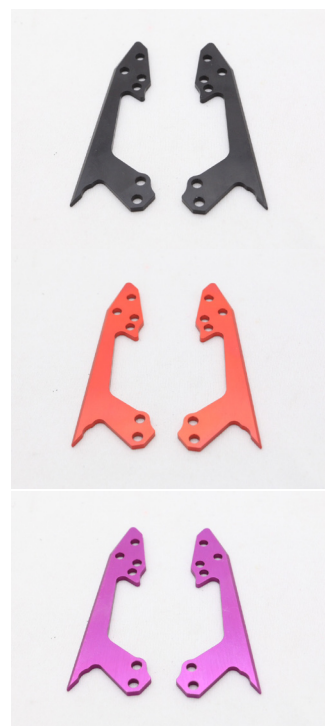

## アルミバーチカルプレート

リヤ周りのシャーシのねじれ量を少なくしてシャープな動きを再現できます。

ユーザーの声から商品に！

○剛性アップとドレスアップを両立したオプションパーツ

★RDX MASTERS Rd.6にて単走1位.2位 追走1位.2位  
先日行われた大会にて発売前のオプションパーツ等入車両  
で好成績を収めることが出来ました。

----- 下記の注文書を店頭に掲示板などに貼り注文管理にご活用ください -----