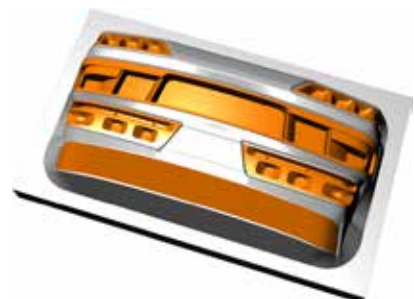

付属品

- ※ ボディ別パーツ3点
フロントインナーダクト
前後ライトベース
リヤスポイラー

※デカール(ART7004には付属しません)

※ マスキング(ART7004には付属しません)

※ミラーは付属しません

※白のボディとD1号はTopArt製チェイサー用サイドステップを使用しています。

株式会社アールシーアート 〒566-0035 大阪府摂津市鶴野2丁目9番6号 TEL：0726-28-2991

----- 下記の注文書を店頭に掲示板などに貼り注文管理にご活用ください -----

注文書

2024年8月1日～2024年8月31日まで、上代10%OFF

JAN	品番	品名	定価(税抜)	注文数	備考欄
4582302470454	ART7004	MARK2 ボディ (ステッカー&マスキングレス)	¥3,980		
4582302474599	ART7006	TOYOTA MARK II ボディセット	¥4,980		

販売店様名

問屋様名